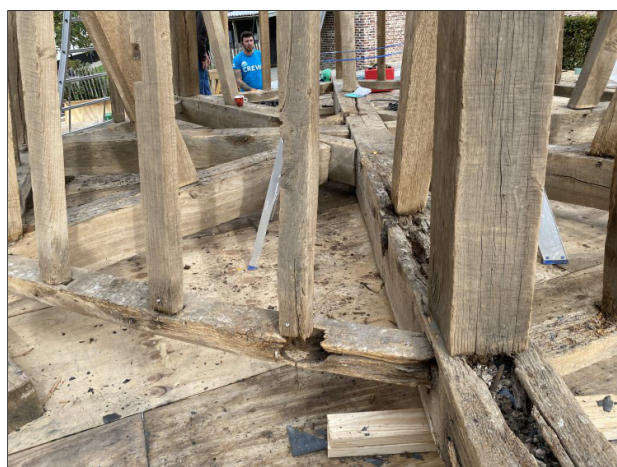

RESTAURATIE

Torenspits

Op 3 oktober was het zover. De toren van de O.L.V.- Hemelvaartkerk werd volledig gedemonteerd en in 3 stukken naar beneden gehaald voor restauratie. Dit was nodig omwille van de ernstige houtschade aan de gebinten van de toren.

Het was die ochtend extra spannend, want er stond veel wind. Maar alle voorbereidingen waren getroffen: de verschillende onderdelen waren al gedeeltelijk losgemaakt van elkaar. Het bovenste stuk kreeg een extra draagstuk om het op

te heffen. Het werd er eerst af gehaald, daarna het middelste stuk en tenslotte het onderste stuk. Bij die gelegenheid werden de drie onderdelen ook gewogen: 1,6 ton, 2,1 ton en 3,1 ton. Dat maakt samen 6,8 ton. De leien en de bebording worden verwijderd, zodat het gebinte volledig vrij staat.

Op het platform dat er naast werd opgericht wordt de toren opnieuw opgebouwd, met uiteraard vervanging van de slechte houten onderdelen en hergebruik van het hout dat nog in goede staat is. In november wordt de gerestaureerde toren opnieuw op het torengedouw geplaatst. Op het torengedouw is een krimpfolie bevestigd, zodat het daar niet kan binnen regenen.

Bettie Geelen

Foto's: Origin Architecten

NUTTIGE ADRESSEN

PASTORALE ZONE
SJALOM BOUTERSEM
De verantwoordelijke en coördinator van de zone is
pastoor Stefaan Callebaut,
Dorpsstraat 26, 3360 Bierbeek
gsm. 0476 86 64 99.
Wie graag iemand van de pastorale zone wil contacteren kan dit doen op
tel. 016 47 79 58
Herman Van Steenbergem
Missen worden besteld bij
Guido Dumon,
0475 78 09 60 of via
info@sjalom-boutersem.be.

Dit kan ook bij de contact personen.
Kijk ook op de website:
www.sjalom-boutersem.be